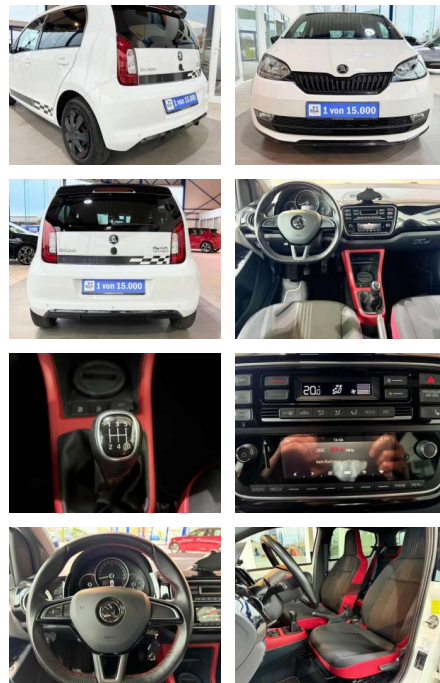

## Skoda Citigo 1.0 MPI Monte Carlo SHZG Klima

AV01-635509-20 Angebotsnr.:

Erstzulassung:	Kilometer:	Farbe:	Leistung:	Kraftstoffart:
01.06.2019	20.610	Weiß	44 kW / 60 PS	Benzin

**PREIS**  
**14.370 €**

**FINANZIERUNGSBEISPIEL**  
Laufzeit: 72 Monate      Anzahlung: 25 %  
Basis-Finanzierung:\*      Mtl. Rate:  
Zielraten-Finanzierung:\*\*      **125 €**