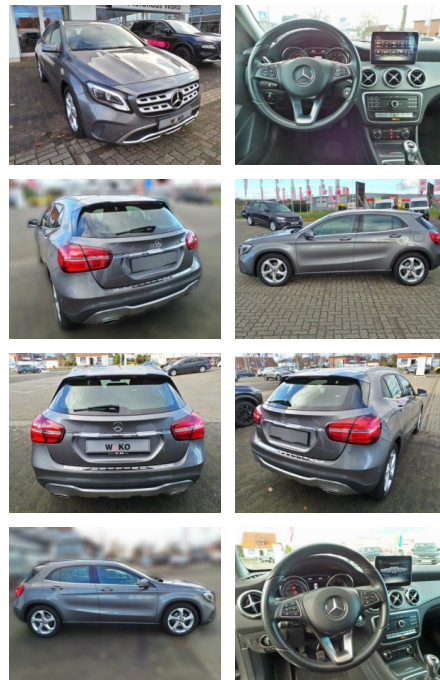

Mercedes-Benz GLA 180 Urban Parktronic Navi Tem...

WK03-9981-45Angebotsnr.:

Erstzulassung: 15.04.2017 **Kilometer:** 62.690 **Farbe:** Diverse **Leistung:** 90 kW / 122 PS **Kraftstoffart:** Benzin

PREIS 19.530 €	FINANZIERUNGSBEISPIEL		* Basisfinanzierung: Anzahlung: 4.883 Euro, Laufzeit: 72 Monate, Nettodarlehen: 14.648 Euro, Gesamtbetrag: 23.042 Euro, Zinssätze: 7.71% Sollz. (gebunden), 7.99% eff. ** Zielratenfinanzierung: Anzahlung: 4.883 Euro, Laufzeit: 72 Monate, Nettodarlehen: 14.648 Euro, Zielrate: 10.742 Euro, Gesamtbetrag: 23.588 Euro, Zinssätze: 7.71% Sollz. (gebunden), 7.99% eff., Vermittlung für: Repräsentatives Beispiel gem. § 17 Abs. 4 PAngV. Diese Finanzierungsangebote sind Beispiele. Gerne ermitteln wir für Sie Ihr individuelles Angebot.
	Laufzeit: 72 Monate	Anzahlung: 25 %	
	Basis-Finanzierung:**	Mtl. Rate:	
	Zielraten-Finanzierung:**	1.69 €	