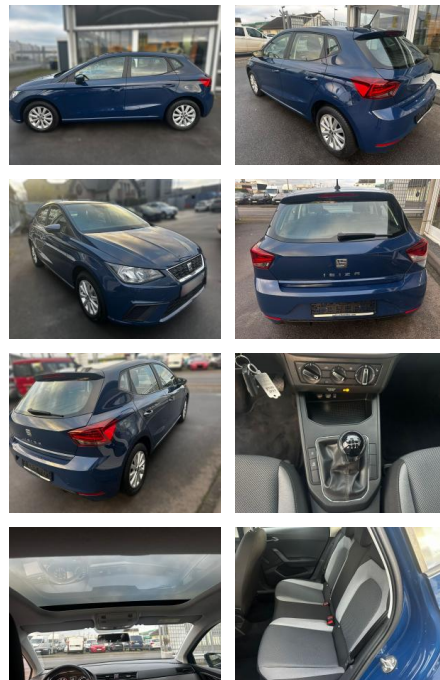

## Seat

SP05-41141180 Angebotsnr.:

Erstzulassung:	Kilometer:	Farbe:	Leistung:	Kraftstoffart:
08.07.2019	56.000	Diverse	59 kW / 80 PS	Benzin

**PREIS**  
**13.150 €**