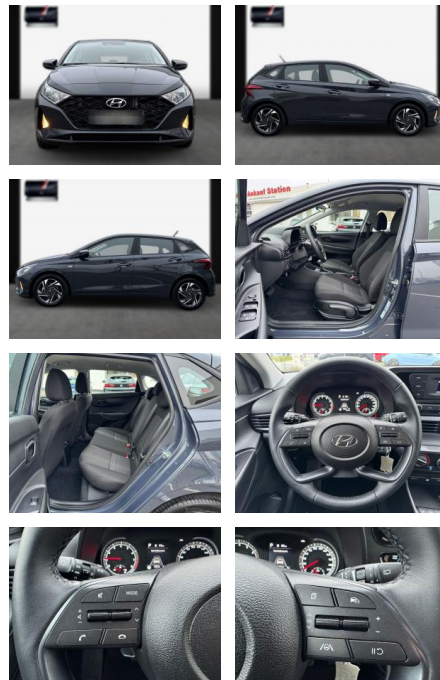

## Hyundai i20 Select Mild-Hybrid DAB Sitzheizung

SA13-PZ30273Angebotsnr.:

Erstzulassung:	Kilometer:	Farbe:	Leistung:	Kraftstoffart:
18.06.2023	4.673	Diverse	kW / 0 PS	Benzin

**PREIS**  
**20.560 €**