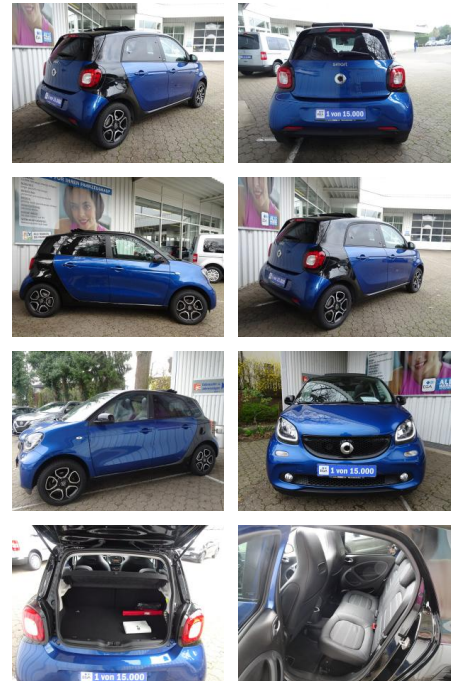

## Smart ForFour twinamic FALTDACH\*PRIME\*LEDER\*LED\*...

FL00-H6295H2Angebotsnr.:

Erstzulassung:	Kilometer:	Farbe:	Leistung:	Kraftstoffart:
01.02.2018	17.560	Blau	52 kW / 71 PS	Benzin

**PREIS**  
**16.080 €**

### Besonderheiten

- twinamic
- Cool & Audio-Paket
- Faltdach
- LED & Sensor-Paket
- Komfort-Paket
- Dunkel getöntes Glas (wärmedämmend)
- Ganzjahresreifen
- Ambientebeleuchtung
- 15 Zoll Leichtmetallräder im 5-Doppelspeichen-Design in
- Klimatisierungsautomatik
- Sitzheizung
- Polsterung in Leder schwarz mit Ziernähten in grau
- Einparkhilfe hinten
- Ausstattung PRIME