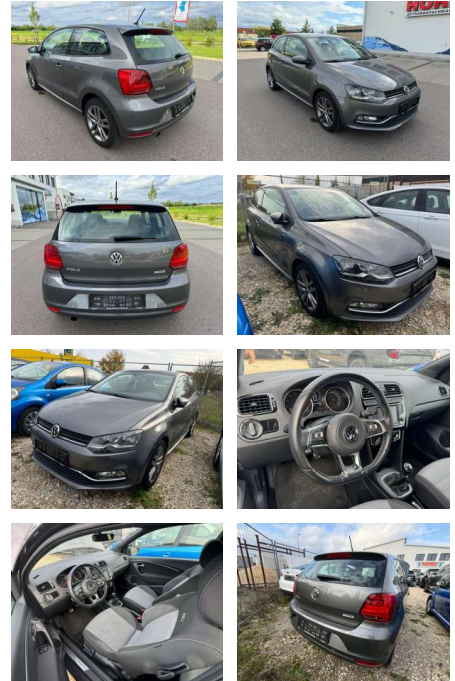

Volkswagen Polo R WRC Polo V Highline BMT

AL37-850 Angebotsnr.:

Table with 5 columns: Erstzulassung, Kilometer, Farbe, Leistung, Kraftstoffart

Table with 2 columns: PREIS (12.290 €) and FINANZIERUNGSBEISPIEL (with sub-rows for Laufzeit, Basis-Finanzierung, Zielraten-Finanzierung)