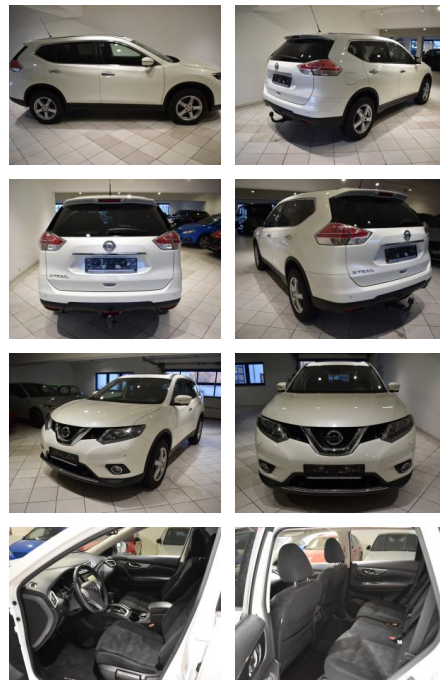

Nissan X-Trail 2.0dCi AHK 360°Kamera NAVI SHZ

AH44-ATS002706 Angebotsnr.:

Erstzulassung:	Kilometer:	Farbe:	Leistung:	Kraftstoffart:
23.06.2017	41.730	Weiß	130 kW / 177 PS	Diesel

PREIS
16.450 €

FINANZIERUNGSBEISPIEL
 Laufzeit: 72 Monate Anzahlung: 25 %
 Basis-Finanzierung:* Mtl. Rate:
 Zielraten-Finanzierung:** **143 €**