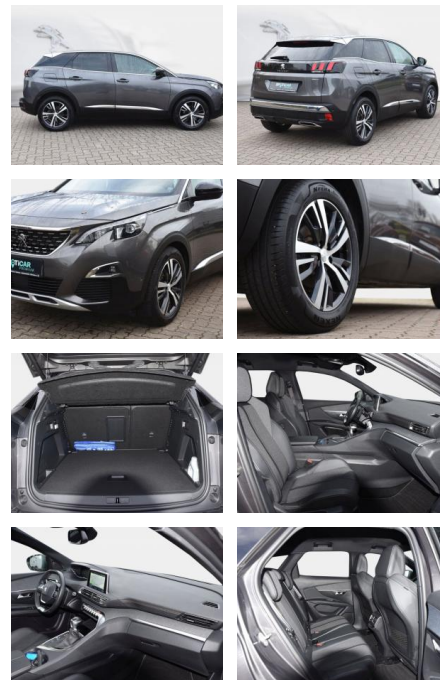

Peugeot 3008 Allure GT-Line

SD03-409 43034 Angebotsnr.:

Erstzulassung:	Kilometer:	Farbe:	Leistung:	Kraftstoffart:
14.11.2019	62.609	Diverse	96 kW / 131 PS	Benzin

PREIS
18.090 €

FINANZIERUNGSBEISPIEL

Laufzeit: 72 Monate Anzahlung: 25 %
Basis-Finanzierung:* Mtl. Rate:
Zielraten-Finanzierung:** **157 €**