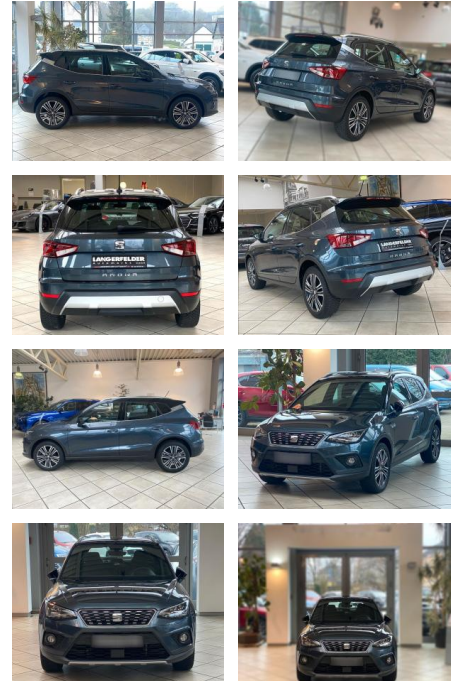

Seat Arona 1.6 TDI Xcellence

LA05-158-17677 Angebotsnr.:

| Erstzulassung: | Kilometer: | Farbe: | Leistung: | Kraftstoffart: |
|----------------|------------|---------|---------------|----------------|
| 13.09.2020 | 83.772 | Diverse | 70 kW / 95 PS | Diesel |