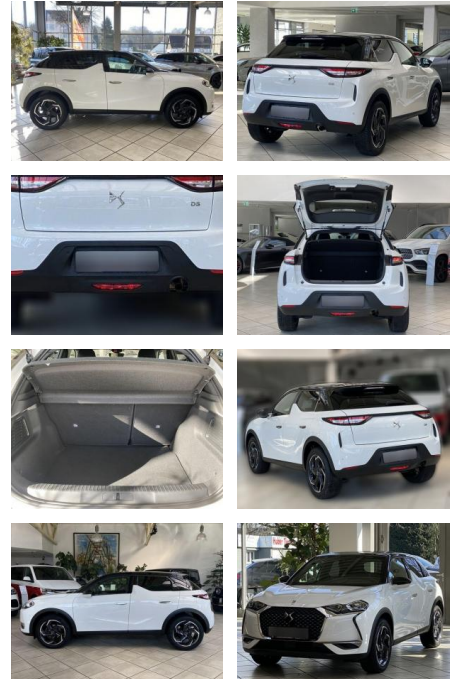

## DS Automobiles DS3 Crossback DS 3 Crossback 1.2

LA05-97-00875Angebotsnr.:

<b>Erstzulassung:</b>	<b>Kilometer:</b>	<b>Farbe:</b>	<b>Leistung:</b>	<b>Kraftstoffart:</b>
13.07.2020	22.300	Diverse	74 kW / 101 PS	Benzin