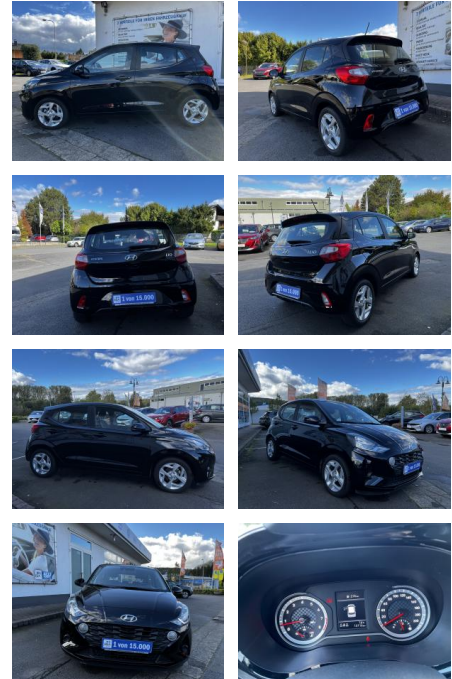

Hyundai i10 1.2 Trend*Garantie*PDC*Kamera*Klimaa...

ME00-4925Q Angebotsnr.:

Erstzulassung:	Kilometer:	Farbe:	Leistung:	Kraftstoffart:
01.06.2023	13.050	Schwarz	62 kW / 84 PS	Benzin

PREIS
15.630 €

FINANZIERUNGSBEISPIEL