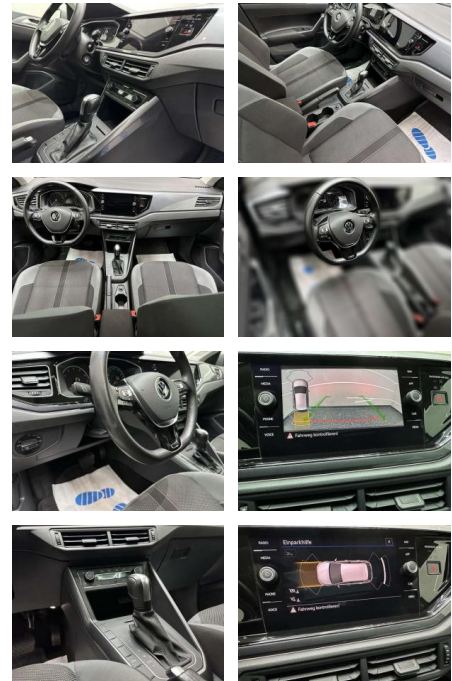

Ihr Ansprechpartner

Herr Maximilian Grill
E-Mail: maximiangrill@autoland-oberbayern.de
Telefon: 08531 9109927

Neuwagen Autoland Oberbayern GmbH & Co. KG
Gewerbering 2 - 94060 Pocking - Tel.: 08531 / 9109922

Volkswagen Polo Highline "1

AC15-40

Angebotsnr.:

Erstzulassung:	Kilometer:	Farbe:	Leistung:	Kraftstoffart:
01.06.2021	54.000	grau	81 kW / 110 PS	Benzin

PREIS
18.930 €

FINANZIERUNGSBEISPIEL
Laufzeit: 72 Monate   Anzahlung: 25 %
Basis-Finanzierung:*   Mtl. Rate:
Zielraten-Finanzierung:** **164 €**

* Basisfinanzierung: Anzahlung: 4.733 Euro, Laufzeit: 72 Monate, Nettodarlehen: 14.198 Euro, Gesamtbetrag: 22.334 Euro, Zinssätze: 7.71% Sollz. (gebunden), 7.99% eff.
** Zielratenfinanzierung: Anzahlung: 4.733 Euro, Laufzeit: 72 Monate, Nettodarlehen: 14.198 Euro, Zielrate: 10.412 Euro, Gesamtbetrag: 22.863 Euro, Zinssätze: 7.71% Sollz. (gebunden), 7.99% eff.,

Vermittlung für:
Repräsentatives Beispiel gem. § 17 Abs. 4 PAngV. Diese Finanzierungsangebote sind Beispiele. Gerne ermitteln wir für Sie Ihr individuelles Angebot.

Ausstattung

Sicherheit

- Anti-Blockiersystem ABS

Multimedia

- Radio

Weiteres

- Herzlich willkommen bei der Autocenter Stolberg GmbH
- Ihrem kompetenten Partner für hochwertige Gebrauchtwagen! Bei uns finden Sie eine sorgfältig ausgewählte Auswahl an Fahrzeugen unterschiedlicher Marken und Modelle
- die alle gründlich geprüft und zu attraktiven Konditionen angeboten werden
  Ihr Fahrzeughandel aus der Städteregion Aachen seit 1990. Garantie bis zu 60 Monate gegen Aufpreis möglich
  Inzahlungnahme zum marktgerechten Preis
  Finanzierung zu TOP Konditionen

- Bluetooth
- (USB) Audiosystem Ready 2 Discover (inkl. Streaming & Internet
- Touchscreen
- Bluetooth) Außenspiegel elektr. verstell-
- heiz- und anklappbar
- Fahrassistenz-System: Autom. Distanzregelung (ACC inkl. Stop&Go-Funktion) Heckleuchten LED
- dunkelrot Klimaanlage Climatronic
- 2-Zonen Lautsprecher (6)
- Metallic-Lackierung Panorama-Schiebedach elektrisch Radioempfang digital (DAB+)
- Raucher-Paket Reserverad in Fahrbereifung (Stahl) Rückfahrkamera (Rear View) Scheinwerfer LED Verglasung hinten abgedunkelt (75%)
- Serienausstattung:
  3-Punkt-Sicherheitsgurt hinten mitte
  Ablagetasche an Vordersitzlehnen Airbag

- Beifahrerairbag abschaltbar
- Ambiente-Beleuchtung weiß
- Anti-Blockier-System (ABS)
- Antriebs-Schlupfregelung (ASR)
- Antriebsart: Frontantrieb Automatische Fahrlichtschaltung (ALS) mit Leaving Home / Coming-Home-Lichtfunktion
- Außenspiegel und Türgriffe außen in Wagenfarbe Außenspiegel lackiert
- Türgriffe außen Wagenfarbe
- Bluetooth-Schnittstelle für Mobiltelefon
- Bremsassistent
- Bremsenergierückgewinnung Chrom-Paket 2
- Dachhimmel Stoff
- grau Drehzahlmesser Einparkhilfe vorn und hinten Elektron.
- Stabilitäts-Programm (ESP)
- Fahrassistenz-System:
- Berganfahr-Assistent
- Fahrassistenz-System:
- Fußgängererkennung

STÄNDIG ÜBER 15.000 FAHRZEUGE IM BESTAND!