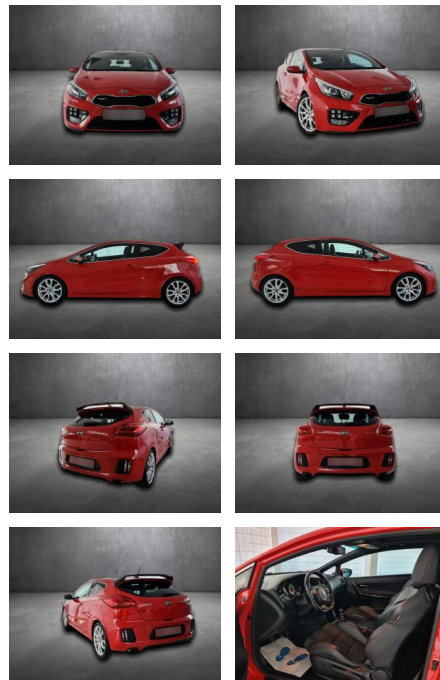

Kia pro_cee'd ProCeed GT-Track, unfallfrei,

AH90-33694-111 Angebotsnr.:

Erstzulassung:	Kilometer:	Farbe:	Leistung:	Kraftstoffart:
11.05.2017	99.009	Diverse	150 kW / 204 PS	Benzin

PREIS
16.440 €

FINANZIERUNGSBEISPIEL