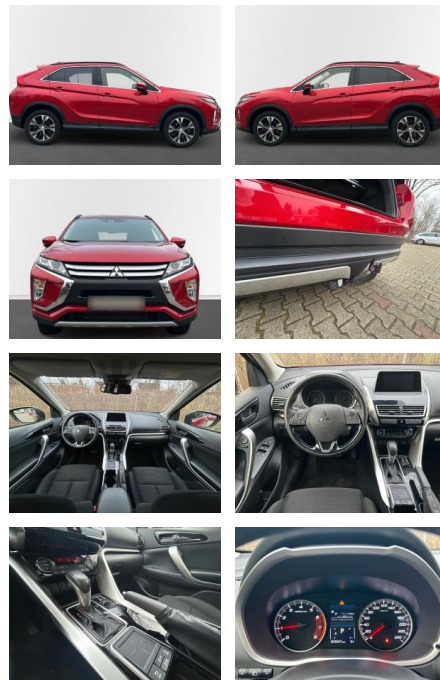

Mitsubishi Eclipse Cross mit Kamera, Allwetter,

AN17-4127719Angebotnr.:

Erstzulassung:	Kilometer:	Farbe:	Leistung:	Kraftstoffart:
15.02.2020	76.497	Diverse	120 kW / 163 PS	Benzin

PREIS
19.120 €

FINANZIERUNGSBEISPIEL