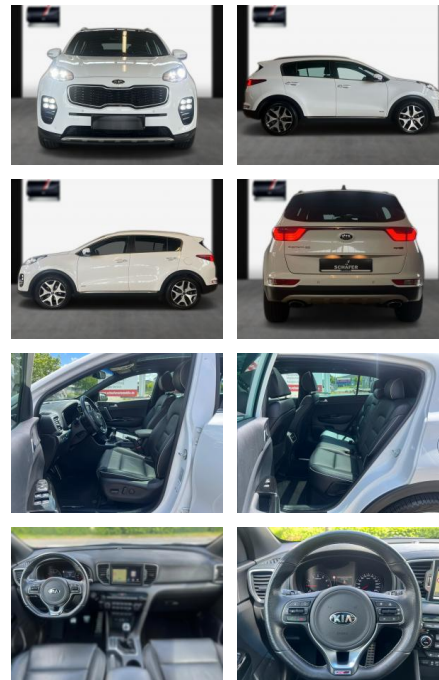

Kia Sportage GT Line 4WD Sitzbelüftung

SA13-JL456400Angebotsnr.:

Erstzulassung:	Kilometer:	Farbe:	Leistung:	Kraftstoffart:
18.08.2018	70.000	Diverse	130 kW / 177 PS	Benzin

PREIS
21.080 €

FINANZIERUNGSBEISPIEL
Laufzeit: 72 Monate Anzahlung: 25 %
Basis-Finanzierung:* Mtl. Rate:
Zielraten-Finanzierung:** **183 €**

- ***Innen: Leder-Paket; Multifunktion für Lenkrad; Bordcomputer; elektrische Fensterheber vorne + hinten; Lenkrad (Leder); Klimaautomatik 2-Zonen; Fußmatten; Dachhimmel schwarz; Lenkrad heizbar; Lenksäule (Lenkrad) höhen-/längsverstellbar; Sonnenblenden mit Spiegel (beleuchtet); Schalt-/Wählhebelgriff Leder; Gepäckraumbeleuchtung (LED); Automatisches Antibeschlag-System**
- ***Sitze + Polster: Sitzheizung vorn; Sitzheizung hinten; Mittelarmlehne hinten; Mittelarmlehne vorn; Sitz vorn links elektr. verstellbar; Sitz vorn rechts elektr. verstellbar; Sitzbelüftung vorn; Lendenwirbelstütze Sitz vorn links; Sitz vorn links höhenverstellbar; Rücksitzlehne geteilt umklappbar; Sitz vorn rechts mech. höhenverstellbar;**