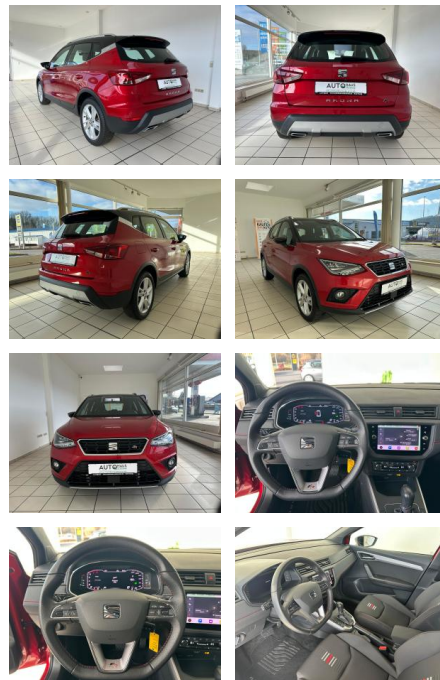

Seat Arona Seat Arona 1.0 TSI Kamera*SHZ*Navi

ME00-SH2412-~~Angabe~~...

Erstzulassung:	Kilometer:	Farbe:	Leistung:	Kraftstoffart:	Verbr. komb.	CO2-Emission	CO2-Klasse (WLTP)
01.07.2021	29.000	Rot	81 kW / 110 PS	Benzin	6,2 l/100km	141 g/km	E

- Fahrassistenten-System: Berganfahr-Assistent (Hill-Holder)
- Start/Stop-Anlage
- Antriebsart: Frontantrieb
- Winter-Paket
- Sitzheizung vorn
- Mittelarmlehne vorn
- 6 Lautsprecher
- Audio-Navigationssystem mit Touchscreen Farbbildschirm