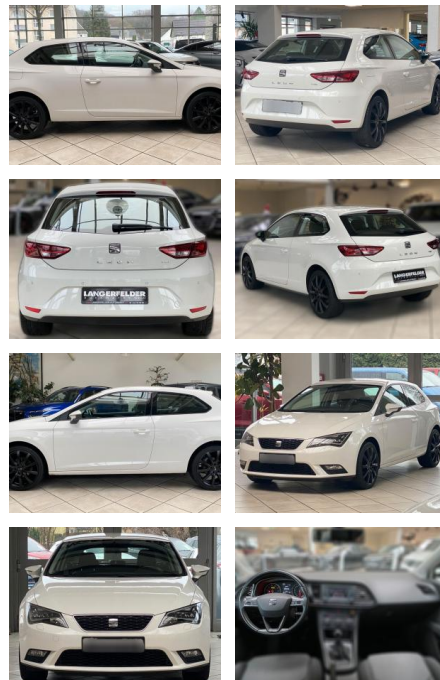

Seat Leon SC 1.2l TSI Style

LA05-146-068404 Angebotsnr.:

Erstzulassung:	Kilometer:	Farbe:	Leistung:	Kraftstoffart:
10.02.2016	96.872	Diverse	81 kW / 110 PS	Benzin

PREIS
13.360 €

FINANZIERUNGSBEISPIEL

Laufzeit: 72 Monate Anzahlung: 25 %
Basis-Finanzierung:* Mtl. Rate:
Zielraten-Finanzierung:** **116 €**