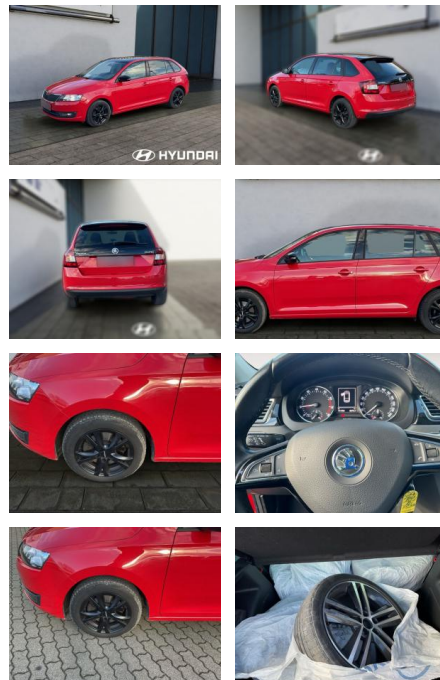

## Skoda Rapid Spaceback 1.2 TSI Style/Navi

HE03\_11303 Angebotsnr.:

<b>Erstzulassung:</b>	<b>Kilometer:</b>	<b>Farbe:</b>	<b>Leistung:</b>	<b>Kraftstoffart:</b>
01.01.2017	111.706	Diverse	81 kW / 110 PS	Benzin