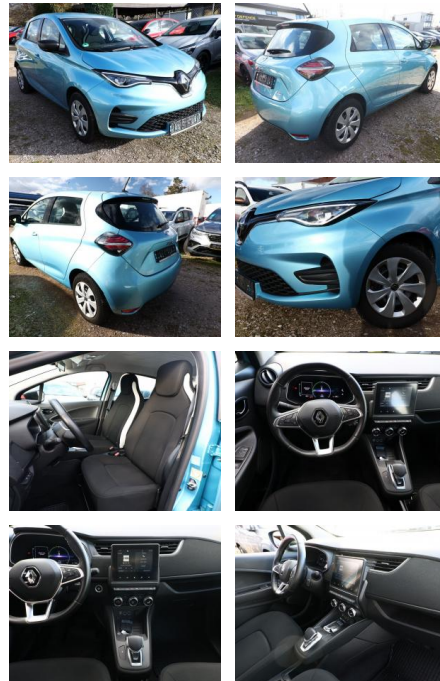

Renault ZOE ZE50 R110 Kaufbatterie LED CCS SHZ

AT27-GW-AZ890 Angebotsnr.:

Erstzulassung:	Kilometer:	Farbe:	Leistung:	Kraftstoffart:
21.12.2021	15.008		80 kW / 109 PS	Elektro

PREIS
16.220 €

FINANZIERUNGSBEISPIEL

Vermittlung für:
Repräsentatives Beispiel gem. § 17 Abs. 4 PAngV. Diese Finanzierungsangebote sind Beispiele. Gerne ermitteln wir für Sie Ihr individuelles Angebot.

Ausstattung

Weiteres

- Schnellladevorrichtung (CCS-Ladedose)
- Metallic-Lackierung
- Winter-Paket
- Lenkrad heizbar
- Easy-Paket (Licht- und Regensensor)
- Multimedia-System Easy Link (Touchscreen 7") (Radioempfang digital (DAB+) / Freisprecheinrichtung (Bluetooth) mit Sprachsteuerung / USB-Anschluss inkl. AUX-IN-Anschluss (Plug & Music))
- Geschwindigkeits-Regelanlage (Tempomat) (Geschwindigkeits-Begrenzeranlage)
- Außenspiegel schwarz
- Elektr. Bremskraftverteilung
- Elektromotor 51 kW
- Fahrzeug mit HV-Kauf-Batterie
- Geräuschsimulator (Außensound)
- Gurtstraffer
- Heckscheibe heizbar
- HV-Batterie 52 kWh

- Karosserie: 5-türig
- Kombiinstrument digital (10 0 Zoll)
- Ladekabel mit Typ2/Typ2 (Mode 3)
- Leistungsvariante R110
- Lenksäule (Lenkrad) höhenverstellbar
- Lenksäule (Lenkrad) längsverstellbar
- Mittelkonsole
- Modellpflege
- Parkbremse elektrisch mit Auto-Hold-Funktion
- Reifen-Reparaturkit
- Sicherheitsgurte vorn höhenverstellbar
- Sitzbezug / Polsterung: Stoff
- Sonnenblenden mit Spiegel (beleuchtet)
- Steckdose (12V-Anschluß)
- Türgriffe außen Wagenfarbe
- Untersteuerungskontrolle (USC)
- Warnanlage für Sicherheitsgurte
- Anti-Blockier-System (ABS)
- Bremsassistent