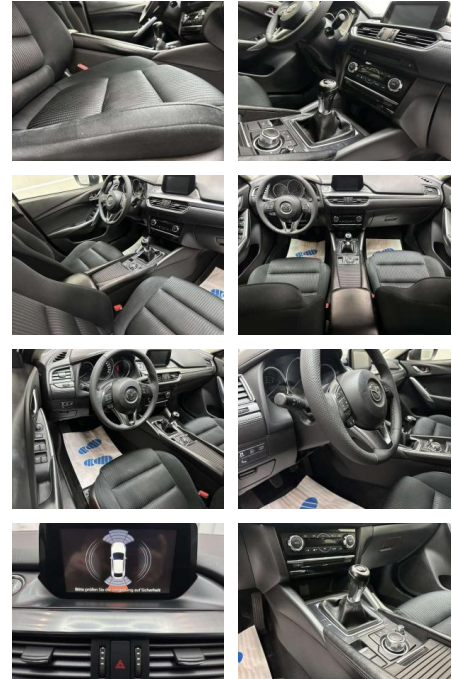

Ihr Ansprechpartner

Herr Maximilian Grill
E-Mail: maxmiliangrill@autoland-oberbayern.de
Telefon: 08531 9109927

Neuwagen Autoland Oberbayern GmbH & Co. KG
Gewerbering 2 - 94060 Pocking - Tel.: 08531 / 9109922

Mazda 6 Exclusive-Line

AC15-60

Angebotsnr.:

Erstzulassung:	Kilometer:	Farbe:	Leistung:	Kraftstoffart:
01.07.2015	98.000	grau	107 kW / 145 PS	Benzin

PREIS
14.900 €

FINANZIERUNGSBEISPIEL

Laufzeit: 72 Monate   Anzahlung: 25 %
Basis-Finanzierung:*   Mtl. Rate:
Zielraten-Finanzierung:** **1129 €**

* Basisfinanzierung: Anzahlung: 3.725 Euro, Laufzeit: 72 Monate, Nettodarlehen: 11.175 Euro, Gesamtbetrag: 17.579 Euro, Zinssätze: 7.71% Sollz. (gebunden), 7.99% eff.
** Zielratenfinanzierung: Anzahlung: 3.725 Euro, Laufzeit: 72 Monate, Nettodarlehen: 11.175 Euro, Zielrate: 8.195 Euro, Gesamtbetrag: 17.995 Euro, Zinssätze: 7.71% Sollz. (gebunden), 7.99% eff.,

Vermittlung für:
Repräsentatives Beispiel gem. § 17 Abs. 4 PAngV. Diese Finanzierungsangebote sind Beispiele. Gerne ermitteln wir für Sie Ihr individuelles Angebot.

Ausstattung

Sicherheit

- Anti-Blockiersystem ABS

Multimedia

- Radio

Weiteres

- Herzlich willkommen bei der Autocenter Stolberg GmbH
- Ihrem kompetenten Partner für hochwertige Gebrauchtwagen! Bei uns finden Sie eine sorgfältig ausgewählte Auswahl an Fahrzeugen unterschiedlicher Marken und Modelle
- die alle gründlich geprüft und zu attraktiven Konditionen angeboten werden Ihr Fahrzeughandel aus der Städteregion Aachen seit 1990. Garantie bis zu 60 Monate gegen Aufpreis möglich Inzahlungnahme zum marktgerechten Preis Finanzierung zu TOP Konditionen

- beide Außenspiegel Wagenfarbe
- Blinkleuchte in Außenspiegel integriert
- Bremsenergieerückgewinnung i-ELOOP
- Colorverglasung Dachantenne Dynamische Stabilitätskontrolle (DSC) Einparkhilfe vorn und hinten Einschaltautomatik für Fahrlicht Fahrassistenten-System: Auspark-Assistent Fahrassistenten-System: Berganfahrhilfe Fahrassistenten-System: City-Notbremsfunktion (SCBS) Fahrassistenten-System: Notbrems-Assistent Fahrassistenten-System: Spurwechselassistent (RVM) Fensterheber elektr. vorn und hinten mit Komfortschaltung Freisprecheinrichtung mit Voice-Control und Bluetooth Gepäckraumabdeckung / Rollo Gepäcksicherungsnetz Geschwindigkeits-Regelanlage (Tempomat) Getriebe 6-Gang Gurtstraffer vorn Handschuhfach beleuchtet Heckleuchten