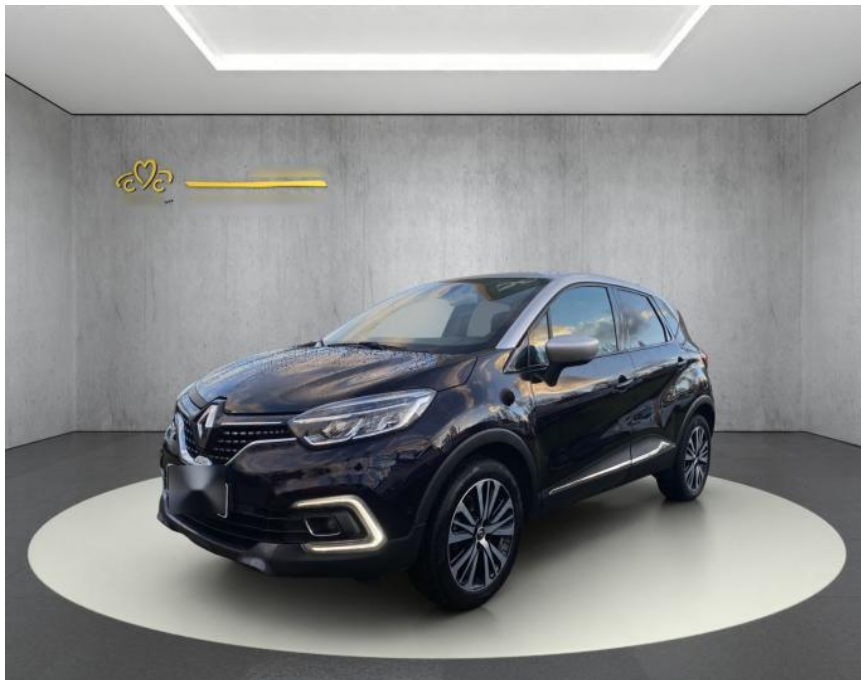

## Renault Captur Initiale Paris

WS04-M\_Wa72469603

Erstzulassung:	Kilometer:	Farbe:	Leistung:	Kraftstoffart:
10.11.2017	94.025	Diverse	87 kW / 118 PS	Benzin

<b>PREIS</b> <b>14.380 €</b>	<b>FINANZIERUNGSBEISPIEL</b>		* Basisfinanzierung: Anzahlung: 3.595 Euro, Laufzeit: 72 Monate, Nettodarlehen: 10.785 Euro, Gesamtbetrag: 16.965 Euro, Zinssätze: 7.71% Sollz. (gebunden), 7.99% eff. ** Zielratenfinanzierung: Anzahlung: 3.595 Euro, Laufzeit: 72 Monate, Nettodarlehen: 10.785 Euro, Zielrate: 7.909 Euro, Gesamtbetrag: 17.367 Euro, Zinssätze: 7.71% Sollz. (gebunden), 7.99% eff., Vermittlung für: Repräsentatives Beispiel gem. § 17 Abs. 4 PAngV. Diese Finanzierungsangebote sind Beispiele. Gerne ermitteln wir für Sie Ihr individuelles Angebot.
	Laufzeit: 72 Monate	Anzahlung: 25 %	
	Basis-Finanzierung:**	Mtl. Rate:	
	Zielraten-Finanzierung:**	Mtl. Rate:	125 €