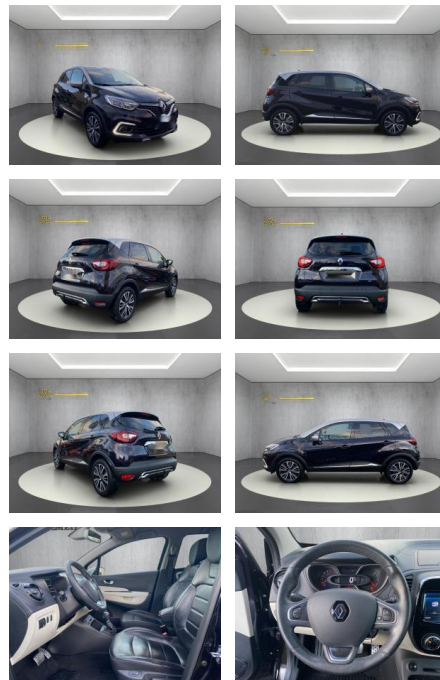

## Renault Captur Initiale Paris

WS04-M\_Wa72469603

Erstzulassung:	Kilometer:	Farbe:	Leistung:	Kraftstoffart:
10.11.2017	94.025	Diverse	87 kW / 118 PS	Benzin

<b>PREIS</b> <b>14.380 €</b>	<b>FINANZIERUNGSBEISPIEL</b>		* Basisfinanzierung: Anzahlung: 3.595 Euro, Laufzeit: 72 Monate, Nettodarlehen: 10.785 Euro, Gesamtbetrag: 16.965 Euro, Zinssätze: 7.71% Sollz. (gebunden), 7.99% eff. ** Zielratenfinanzierung: Anzahlung: 3.595 Euro, Laufzeit: 72 Monate, Nettodarlehen: 10.785 Euro, Zielrate: 7.909 Euro, Gesamtbetrag: 17.367 Euro, Zinssätze: 7.71% Sollz. (gebunden), 7.99% eff., Vermittlung für: Repräsentatives Beispiel gem. § 17 Abs. 4 PAngV. Diese Finanzierungsangebote sind Beispiele. Gerne ermitteln wir für Sie Ihr individuelles Angebot.
	Laufzeit: 72 Monate	Anzahlung: 25 %	
	Basis-Finanzierung:**	Mtl. Rate:	
	Zielraten-Finanzierung:**	Mtl. Rate:	125 €