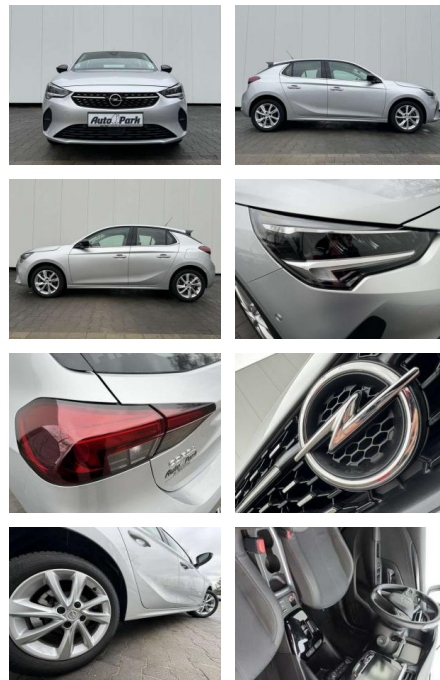

Opel Corsa 1.2 Turbo Aut. Elegance

AC00-P406450 **Angebotsnr.:**

VERKAUFT

Erstzulassung:	Kilometer:	Farbe:	Leistung:	Kraftstoffart:	Verbr. komb.	CO2-Emission	CO2-Klasse (WLTP)
01.05.2023	19.500	Silber	74 kW / 101 PS	Benzin	5,6 l/100km	127 g/km	D