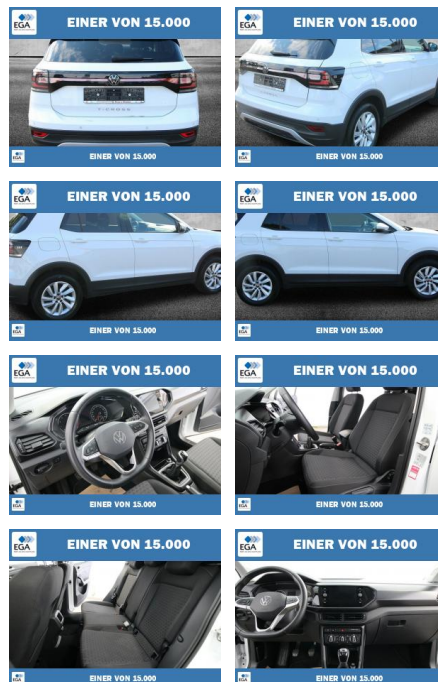

Volkswagen T-Cross TSI OPF Life Plus WINTER-PAKE...

PW01-84987-103 Angebotsnr.:

Erstzulassung:	Kilometer:	Farbe:	Leistung:	Kraftstoffart:
01.05.2022	65.417	Weiß	70 kW / 95 PS	Benzin

PREIS
19.130 €

FINANZIERUNGSBEISPIEL