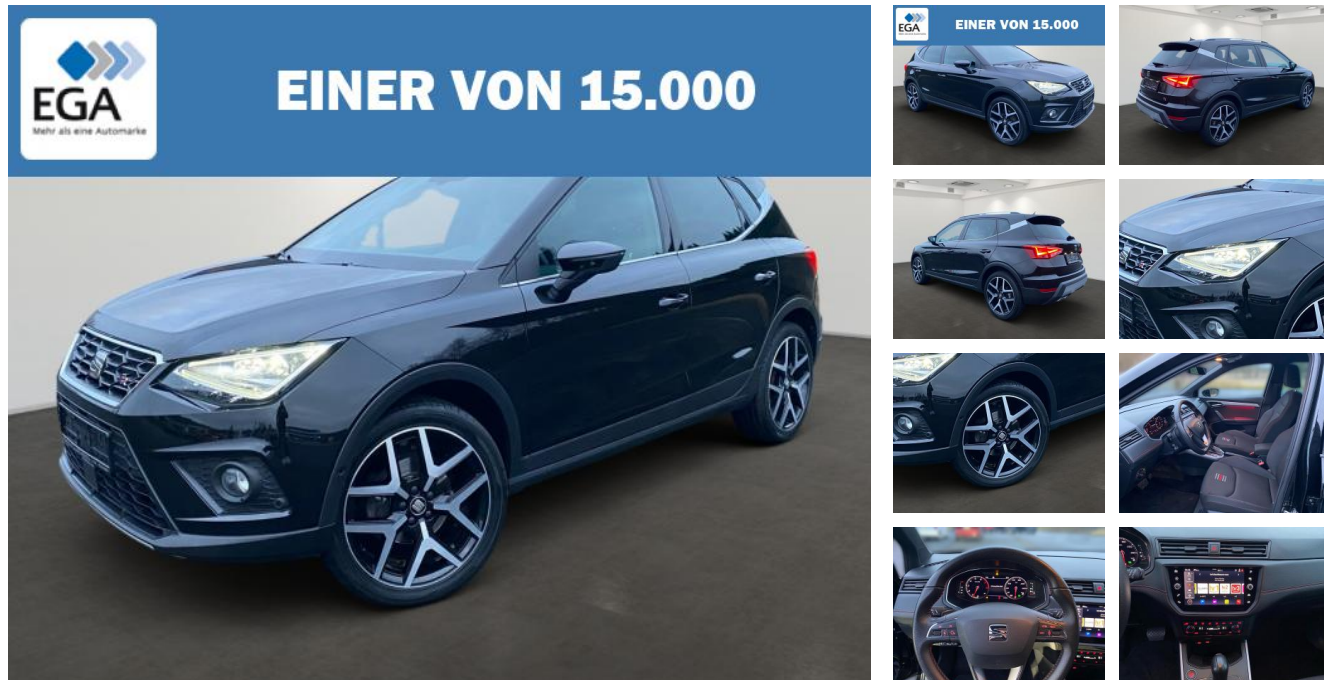

Seat Arona 1.5 TSI FR BEATS

BR01-MD_123300gebotsnr.:

Erstzulassung:	Kilometer:	Farbe:	Leistung:	Kraftstoffart:	Verbr. komb.	CO2-Emission	CO2-Klasse (WLTP)
27.05.2021	72.000		110 kW / 150 PS	Benzin	6,5 l/100km	145 g/km	E

PREIS
17.990 €

FINANZIERUNGSBEISPIEL

Laufzeit: 72 Monate Anzahlung: 25 %
Basis-Finanzierung:* Mtl. Rate:
Zielraten-Finanzierung:** **156 €**

* Basisfinanzierung: Anzahlung: 4.498 Euro, Laufzeit: 72 Monate, Nettodarlehen: 13.493 Euro, Gesamtbetrag: 21.225 Euro, Zinssätze: 7.71% Sollz. (gebunden), 7.99% eff.
** Zielratenfinanzierung: Anzahlung: 4.498 Euro, Laufzeit: 72 Monate, Nettodarlehen: 13.493 Euro, Zielrate: 9.895 Euro, Gesamtbetrag: 21.728 Euro, Zinssätze: 7.71% Sollz. (gebunden), 7.99% eff.,