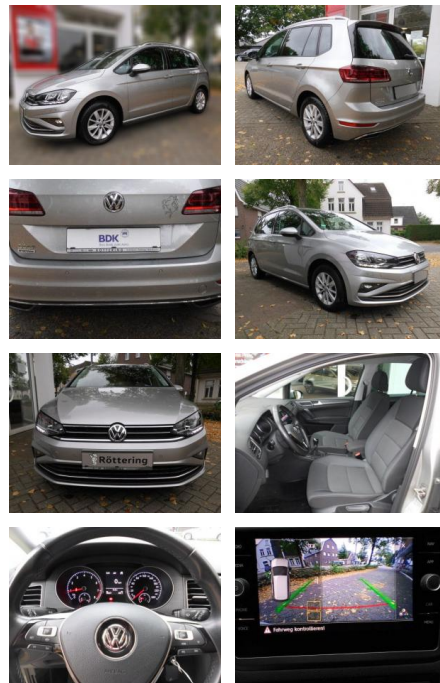

## Volkswagen Golf Sportsvan 1.4

AS86-Hollink 15.03.2020, verkauft: Köster

Erstzulassung:	Kilometer:	Farbe:	Leistung:	Kraftstoffart:
15.03.2020	45.000		96 kW / 131 PS	Benzin

**PREIS**  
**18.930 €**