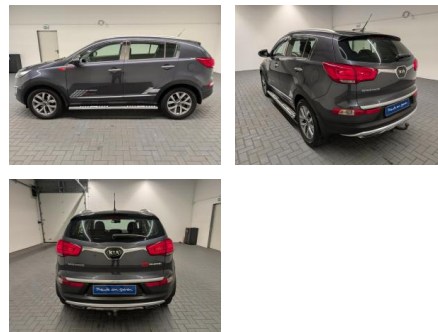

Kia Sportage "Navi/SHZ/Pano/AHK/PDC/Kam

AM35-29541 **Angebotsnr.:**

Erstzulassung:	Kilometer:	Farbe:	Leistung:	Kraftstoffart:
26.07.2016	74.350		99 kW / 135 PS	Benzin

PREIS
20.490 €

FINANZIERUNGSBEISPIEL
 Laufzeit: 72 Monate Anzahlung: 25 %
 Basis-Finanzierung:* Mtl. Rate:
 Zielraten-Finanzierung:** **178 €**