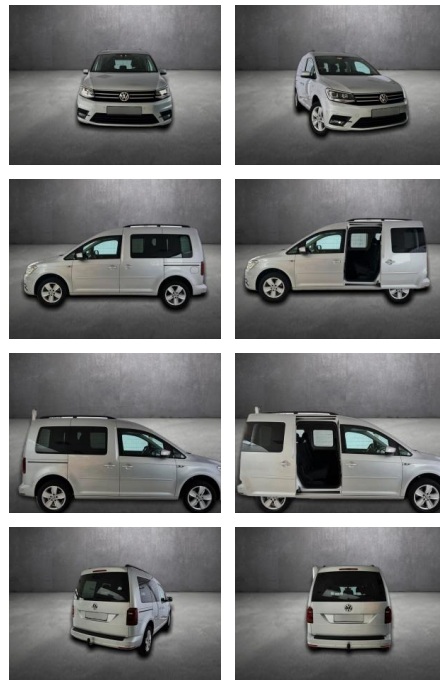

Volkswagen Caddy PKW Comfortline BMT, AHK, Kamer...

AH90-47410-12 **Angebotsnr.:**

Erstzulassung: 17.11.2016 **Kilometer:** 98.254 **Farbe:** **Leistung:** 92 kW / 125 PS **Kraftstoffart:** Benzin

PREIS
20.560 €