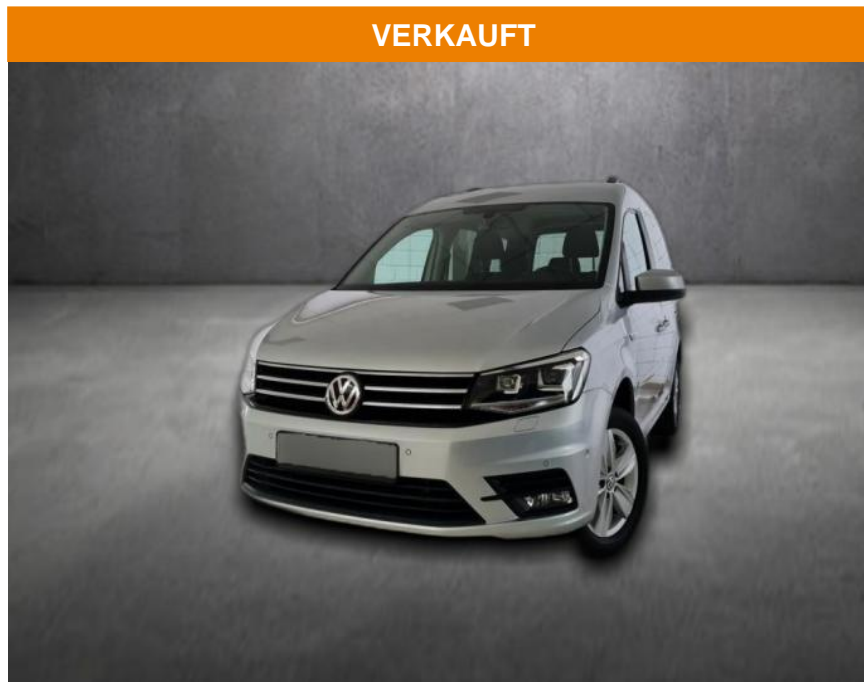

Volkswagen Caddy PKW Comfortline BMT, AHK, Kamer...

AH90-47410-12 **Angebotsnr.:**

Erstzulassung: 17.11.2016 **Kilometer:** 98.254 **Farbe:** **Leistung:** 92 kW / 125 PS **Kraftstoffart:** Benzin

PREIS
20.560 €