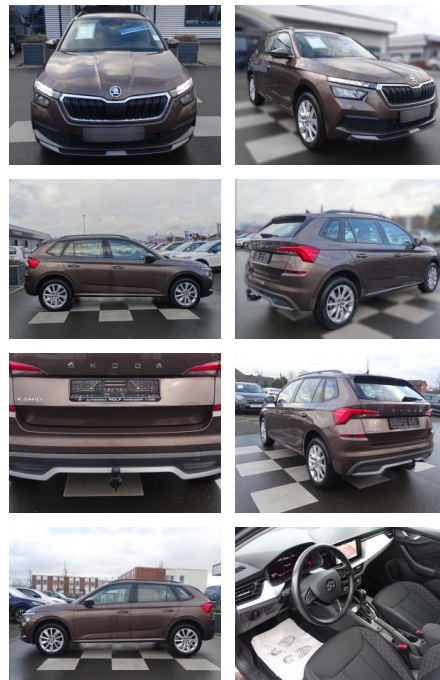

## Skoda Kamiq

RA00-21409 **Angebotsnr.:**

Erstzulassung:	Kilometer:	Farbe:	Leistung:	Kraftstoffart:	Verbr. komb.	CO2-Emission	CO2-Klasse (WLTP)
01.05.2020	66.970		85 kW / 116 PS	Benzin	6,1 l/100km	139 g/km	E